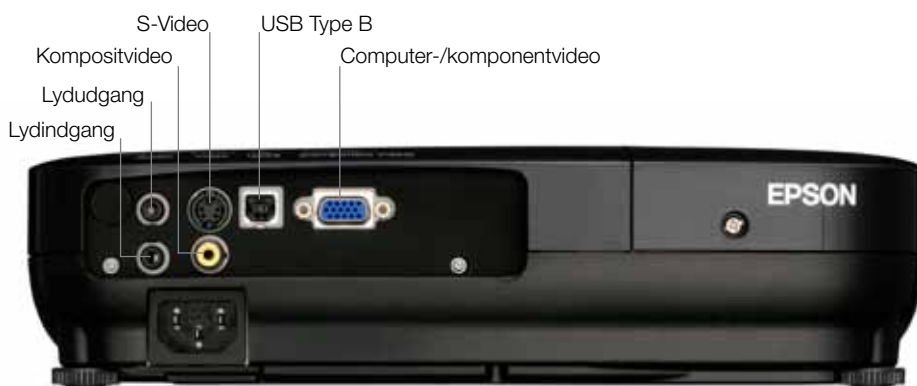

INPUT/OUTPUT

EPSON®
EXCEED YOUR VISION