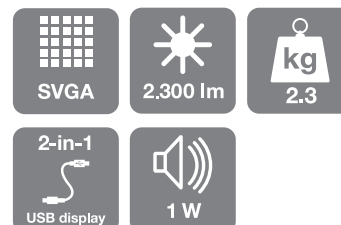

Epson EB-S92

PRODUKTVEJLEDNING

Med en kombination af overkommelig pris, letvægtsdesign og fremragende funktionalitet er denne projektor ideel til ethvert hjem.

Der er ingen grund til at se film i mørke, da denne projektorserie kombinerer White and Colour Light Output (CLO) på 2.300 lumens med 3LCD-teknologi, der giver perfekt billedkvalitet, naturlige billeder og fremragende lysstyrke.

Projektoren repræsenterer det ultimative i brugervenlige projektorer og er ideel til selv den mindste stue, da brugere kan projicere store billeder fra meget kort afstand. Det er også nemt at justere dias og korrigere skæve kanter med manuel lodret keystonekorrektion.

Se film øjeblikkelig takket være de brugervenlige opsætningsfunktioner – med hurtig start og slukning.

Driftsomkostningerne holdes nede med en E-TORL-pære, som holder i 5.000 timer, og beskyt projektoren imod tyveri med en række sikkerhedsfunktioner som f.eks. Kensington-lås.

Med den stilfulde bæretaske er det nemt at transportere din projektor imellem lokaler.

NØGLEFUNKTIONER

- USB-visning til problemfrie præsentationer
- Hurtig start og slukning
- Lodret keystonekorrektion
- 5.000 timers langtidsholdbar E-TORL-pære