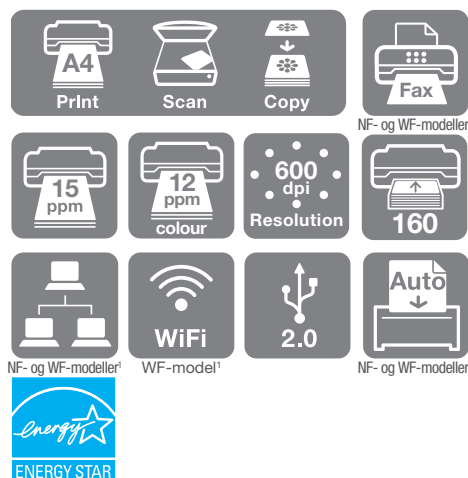

NØGLEFUNKTIONER

- Kompakt størrelse
- Hurtig farveudskrivning
- Ethernet-tilslutning¹⁻²
- 128 MB hukommelse
- ENERGY STAR godkendt strømeffektivitet